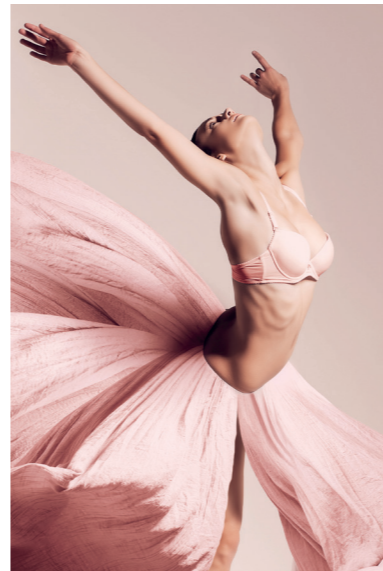

Beelden themaverpakking COZY TENDER YELLOW

COZY

TENDER

YELLOW